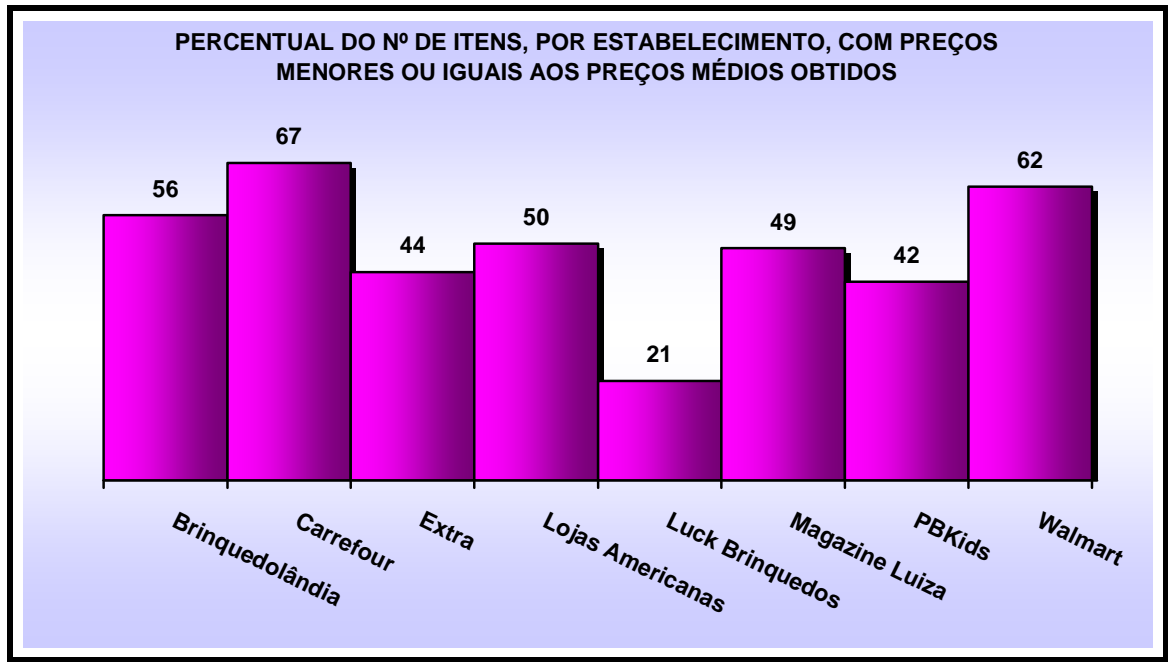

O objetivo da pesquisa é oferecer uma referência ao consumidor por meio dos preços médios obtidos da amostra pesquisada.

Loja com maior variedade de produtos em relação ao total dos 72 itens:

- PBKids - 60 itens (83%)

**SECRETARIA DA JUSTIÇA E DA DEFESA DA CIDADANIA**  
FUNDAÇÃO DE PROTEÇÃO E DEFESA DO CONSUMIDOR  
NÚCLEO REGIONAL DE CAMPINAS

Número de itens, por loja, com preços menores ou iguais aos preços médios obtidos:

- Brinquedolândia – 22 itens de 39 encontrados (56%)
- Carrefour – 10 itens de 15 encontrados (67%)
- Extra – 11 itens de 25 encontrados (44%)
- Lojas Americanas – 19 itens de 38 encontrados (50%)
- Luck Brinquedos – 06 itens de 29 encontrados (21%)
- Magazine Luiza – 21 itens de 43 encontrados (49%)
- PBKids – 25 itens de 60 encontrados (42%)
- Walmart – 23 itens de 37 encontrados (62%)

Os estabelecimentos Lojas Americanas e Walmart foram os que apresentaram a maior quantidade de produtos com menor preço (Lojas Americanas 18 itens dos 38 encontrados e Walmart 18 itens dos 37 encontrados).