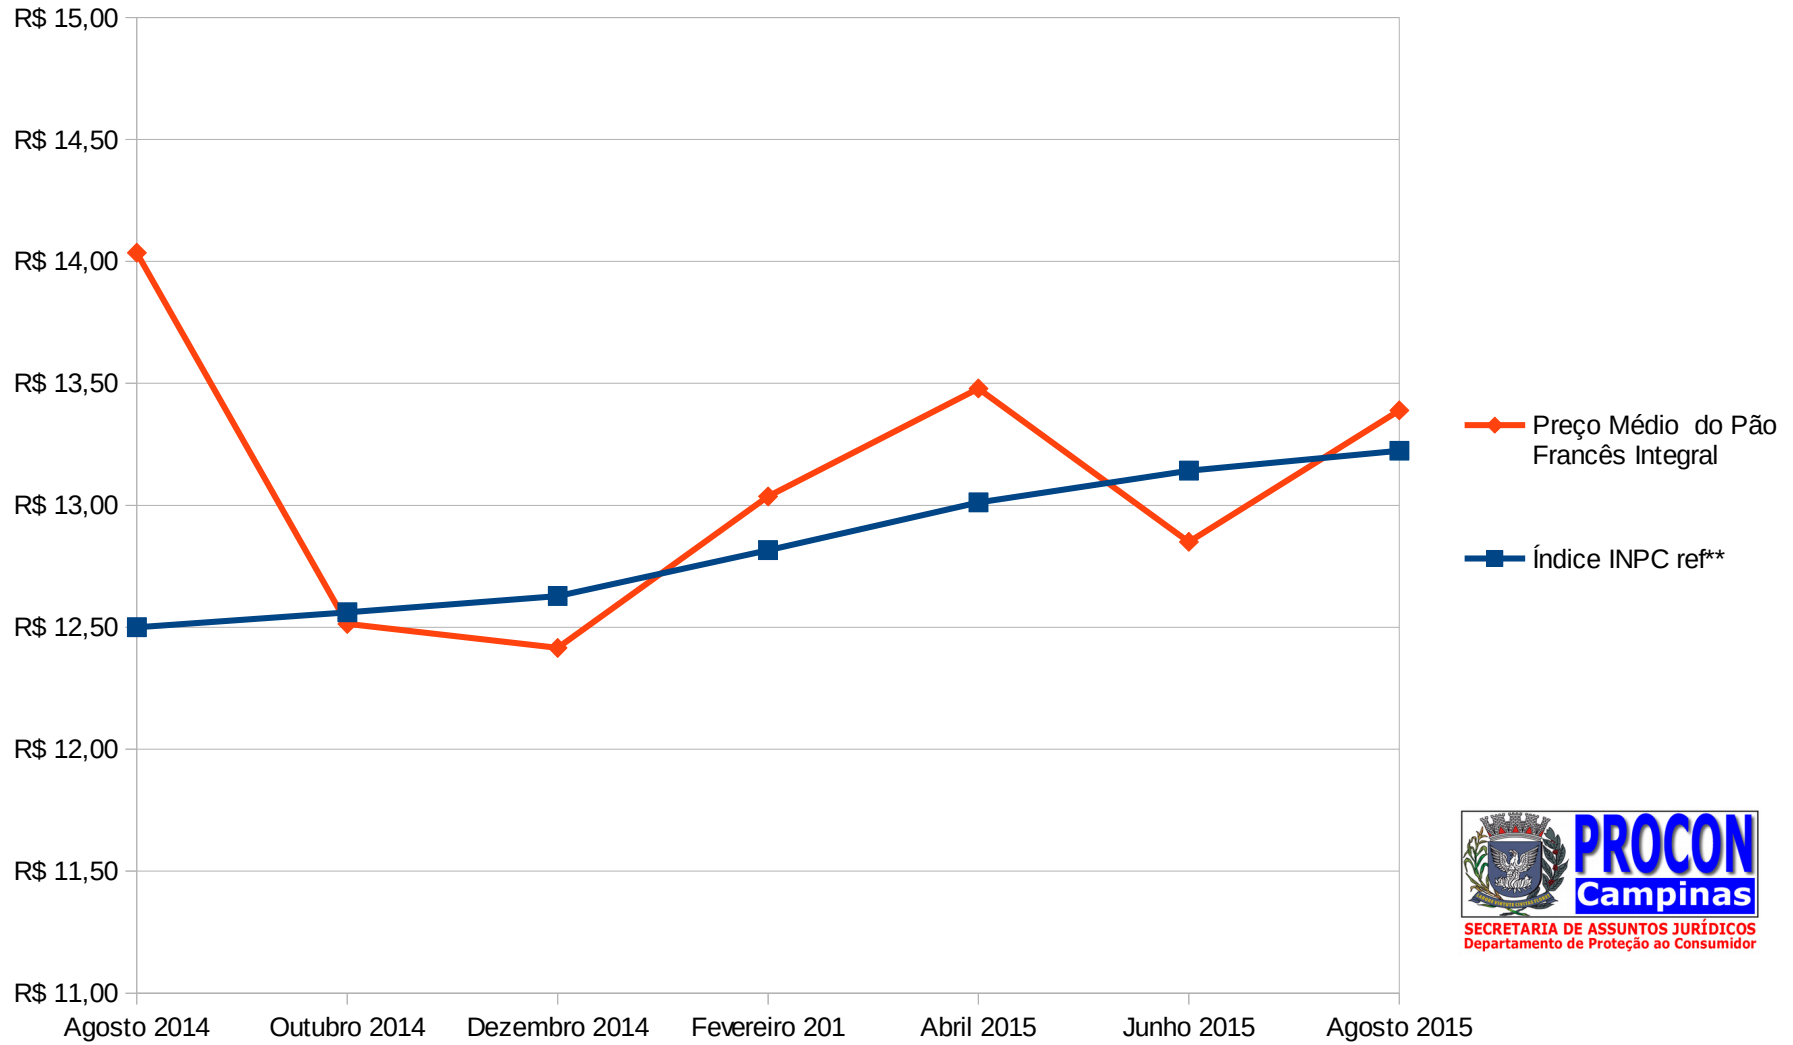

Variação ao longo de 12 meses (Pão francês integral)

** : referente a R\$12.50

Variação ao longo de 12 meses (Pão Francês)

*: referente a R\$9,00

Variação ao longo de 12 meses (Pão Francês)