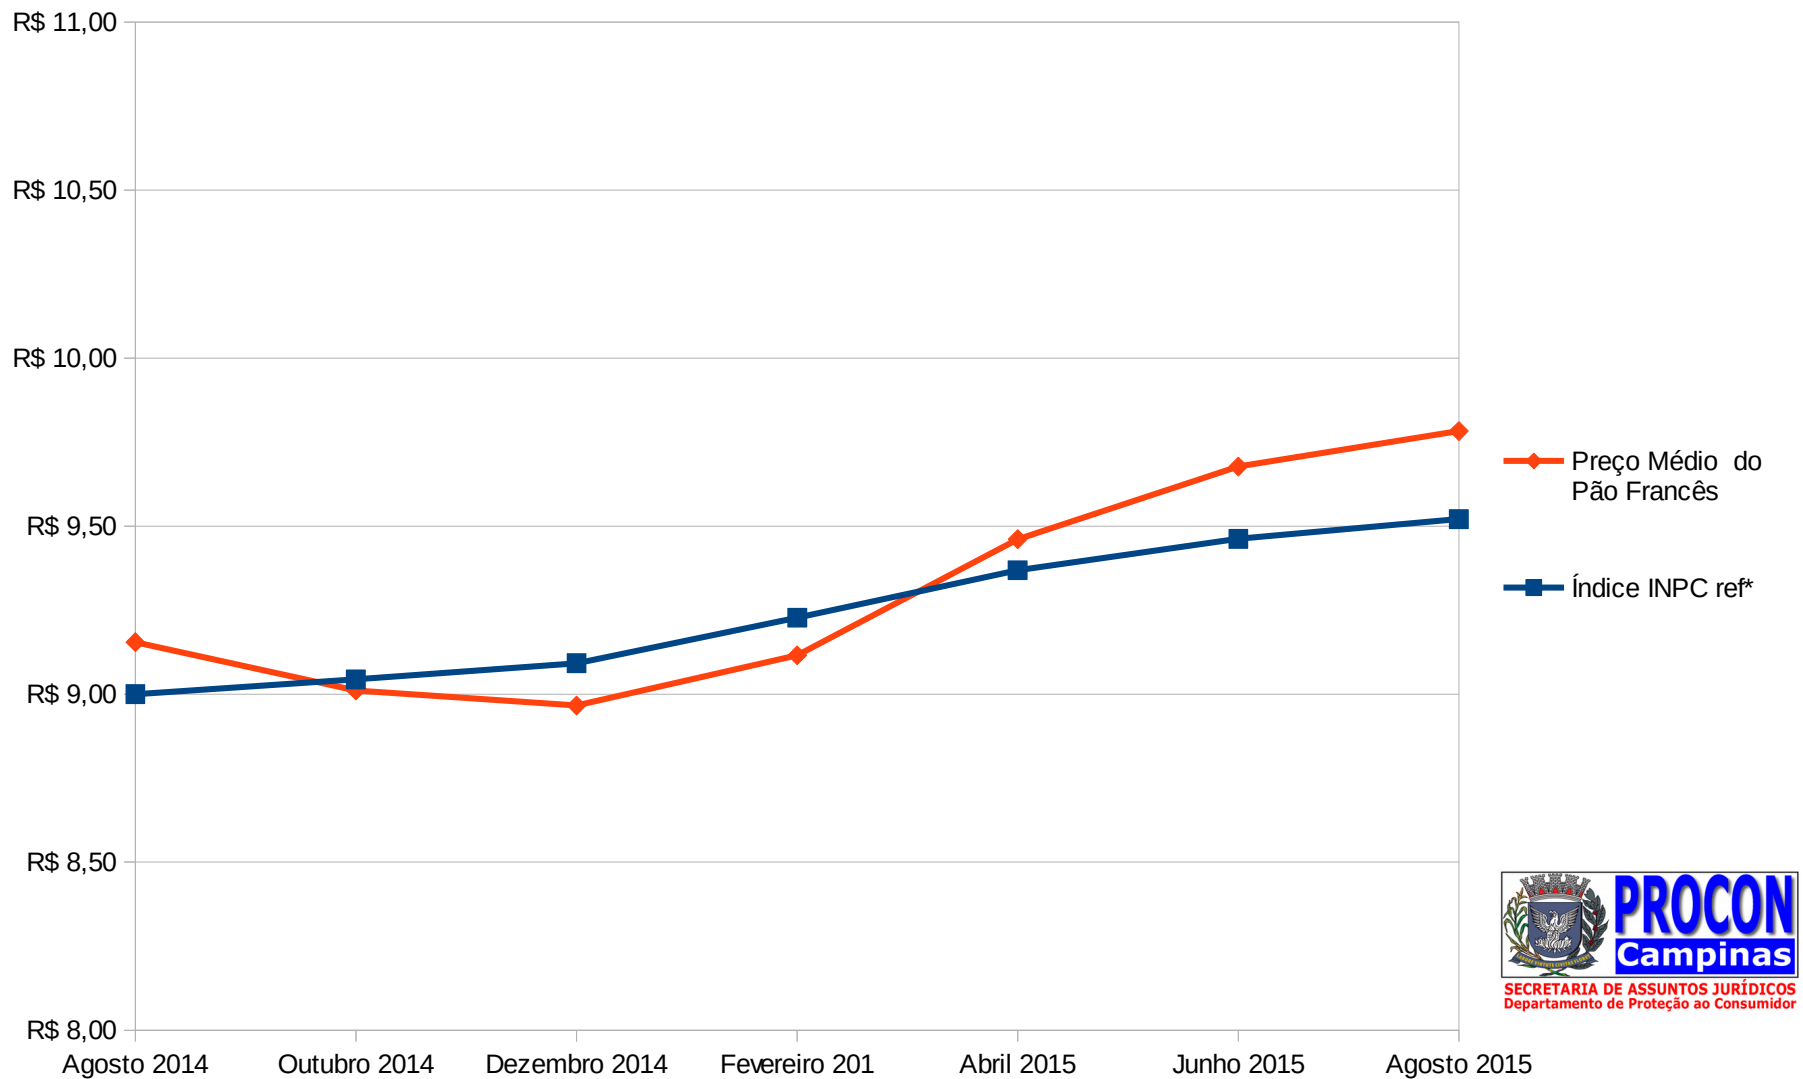

Variação ao longo de 12 meses (Pão francês integral)

** : referente a R\$12.50

Variação ao longo de 12 meses (Pão Francês)

*: referente a R\$9,00

Variação ao longo de 12 meses (Pão Francês)