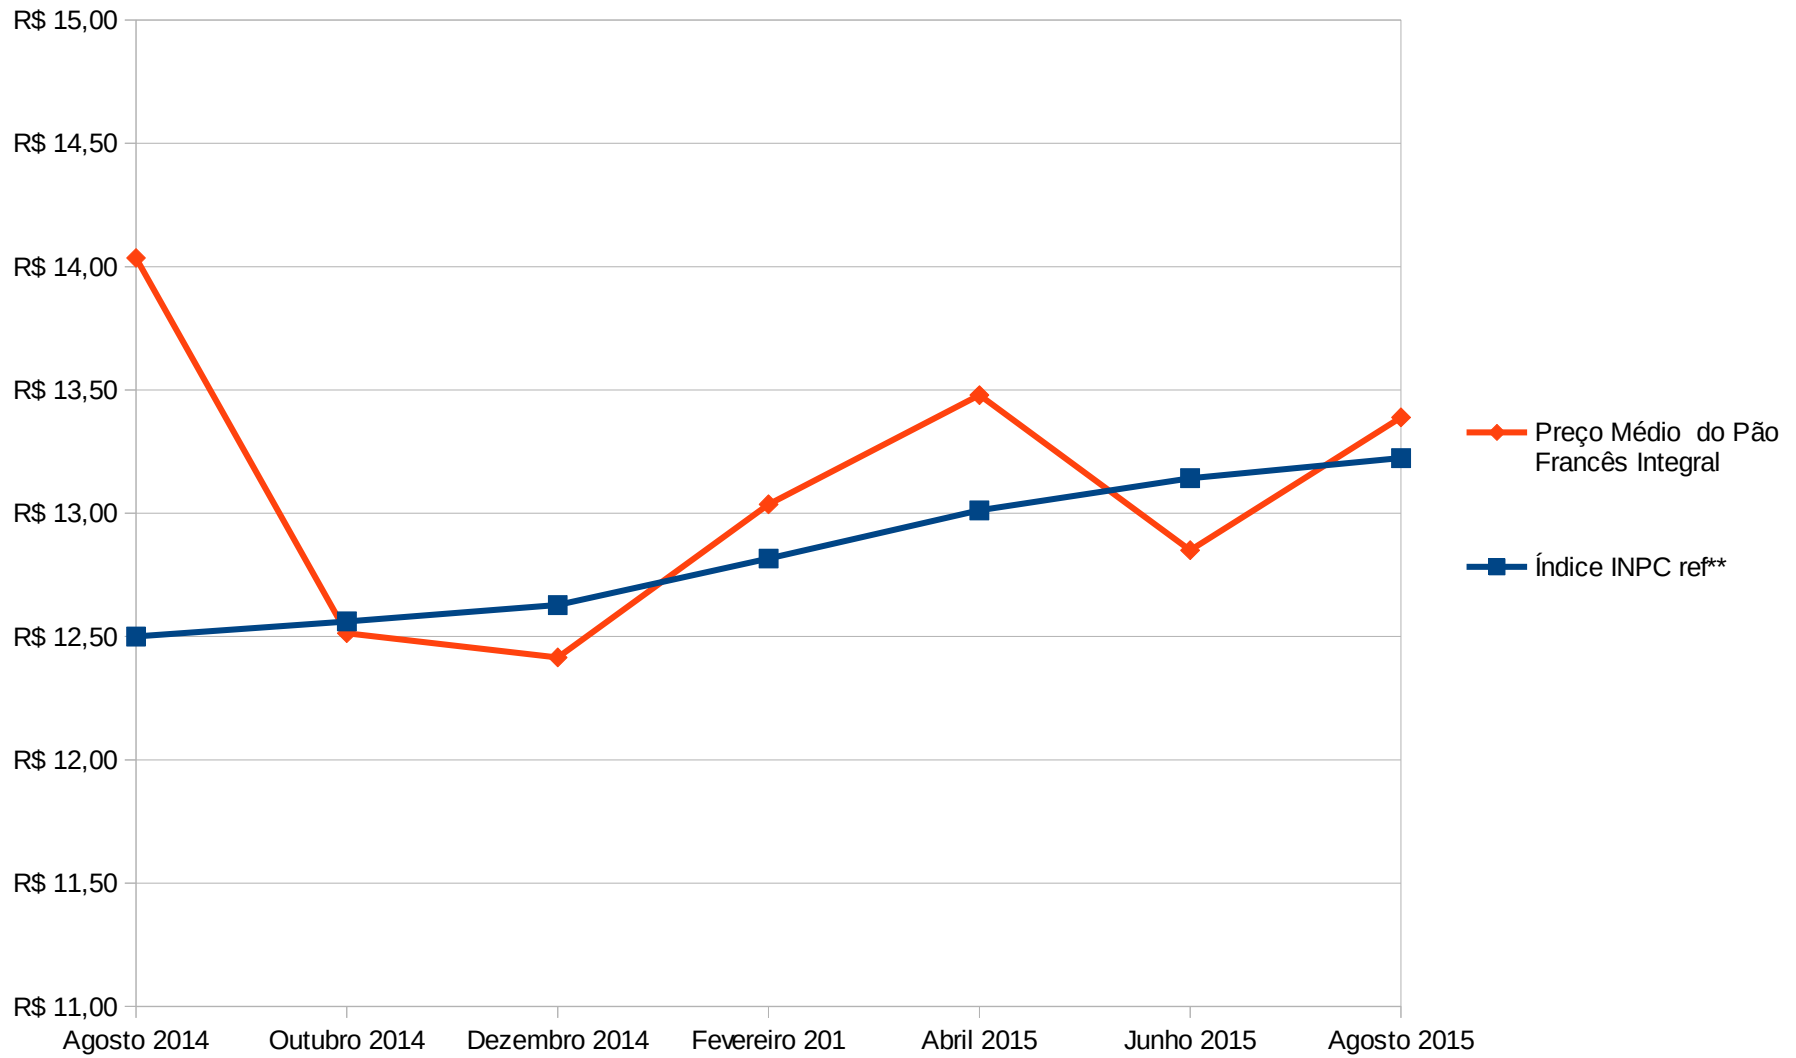

Variação ao longo de 12 meses (Pão francês integral)

** : referente a R\$12.50

Varição ao longo de 12 meses (Pão Francês)

*: referente a R\$9,00

Variação ao longo de 12 meses (Pão Francês)

■ Média das Padarias ◆ Média dos Supermercados