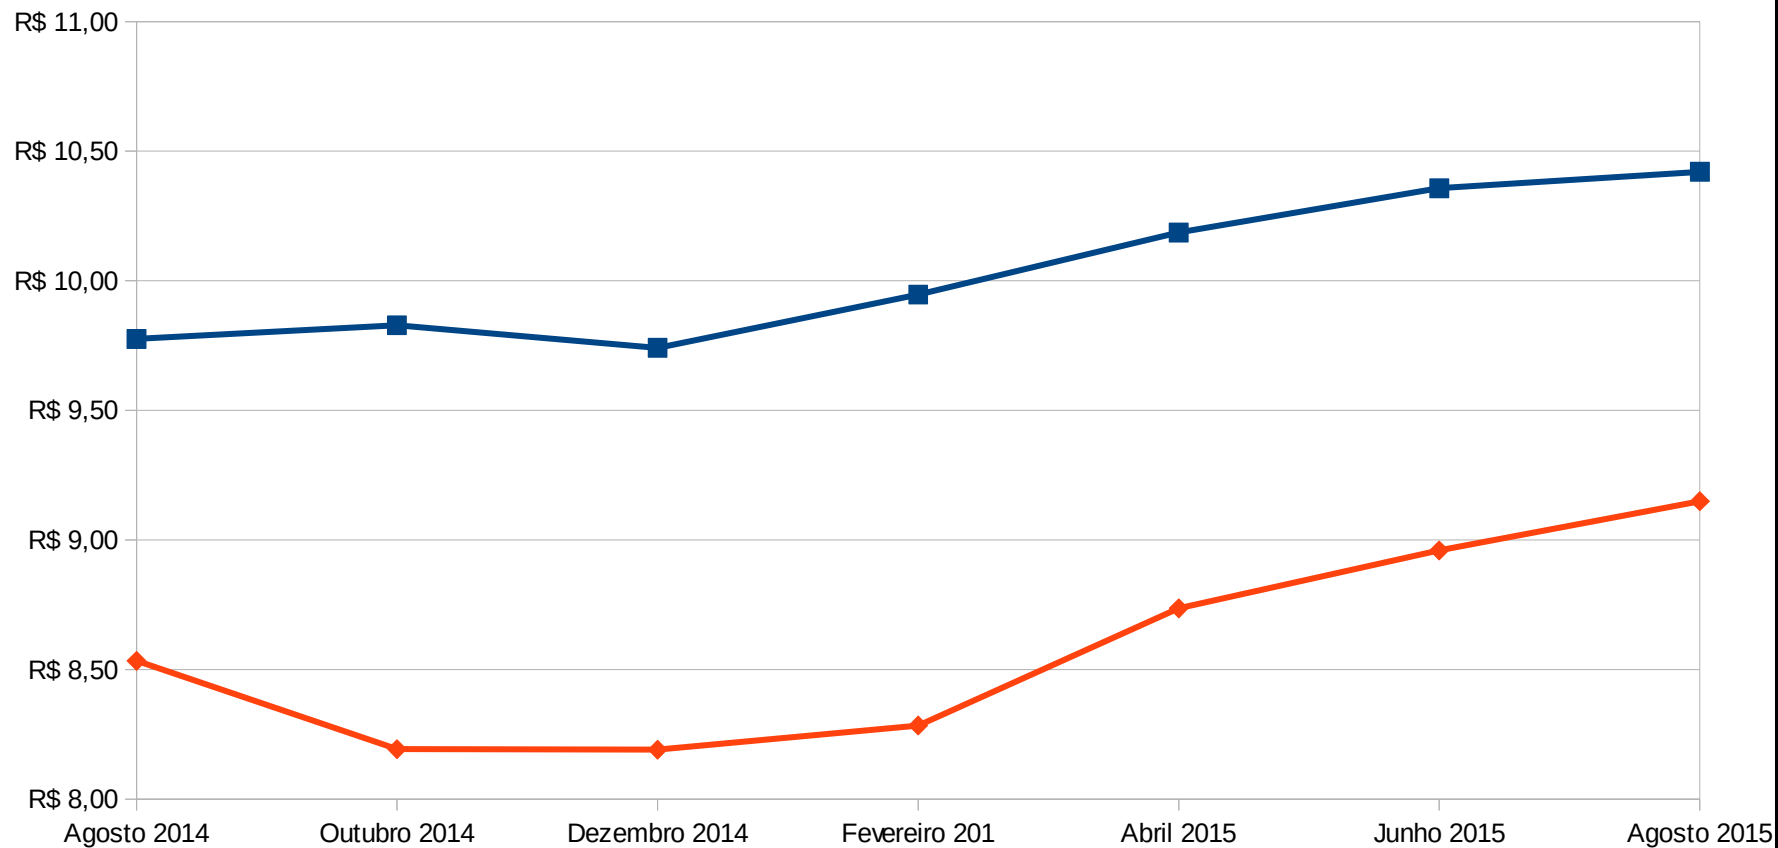

Variação ao longo de 12 meses (Pão francês integral)

** : referente a R\$12.50

Varição ao longo de 12 meses (Pão Francês)

*: referente a R\$9,00

Variação ao longo de 12 meses (Pão Francês)

■ Média das Padarias ◆ Média dos Supermercados