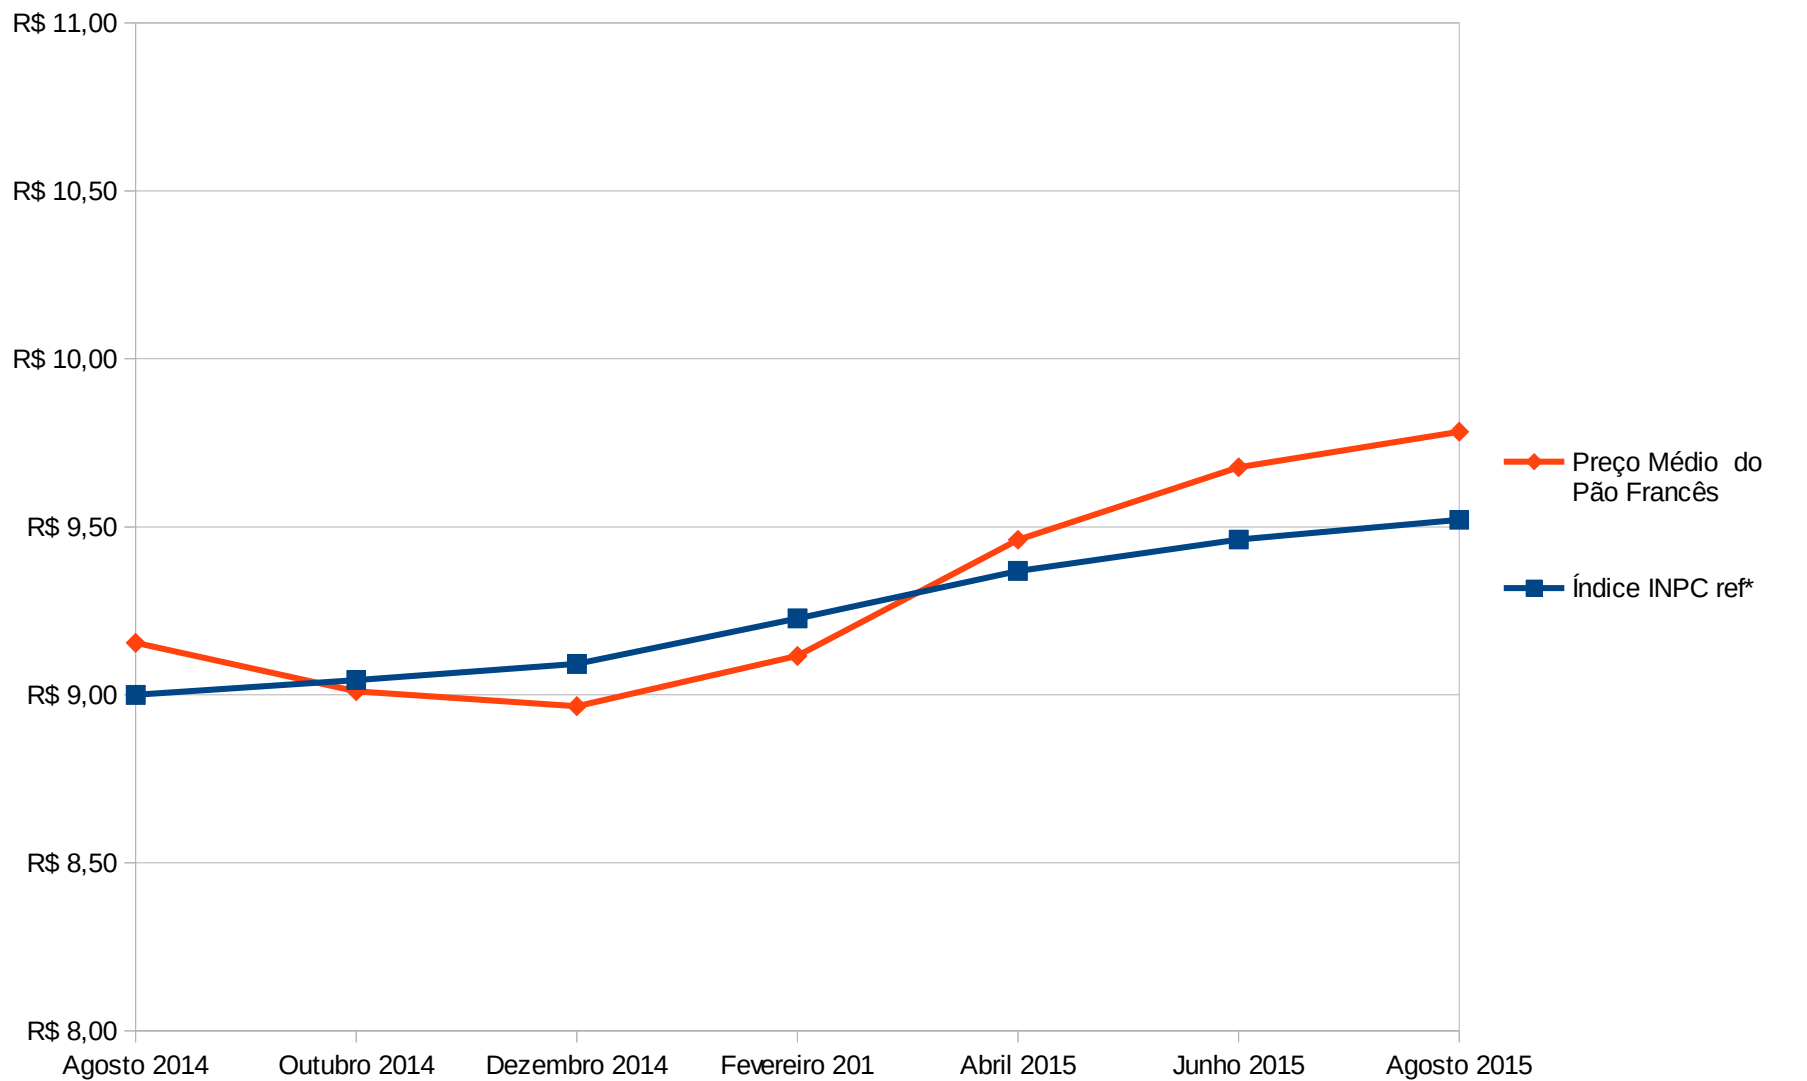

Variação ao longo de 12 meses (Pão francês integral)

** : referente a R\$12.50

Varição ao longo de 12 meses (Pão Francês)

*: referente a R\$9,00

Variação ao longo de 12 meses (Pão Francês)

■ Média das Padarias ◆ Média dos Supermercados