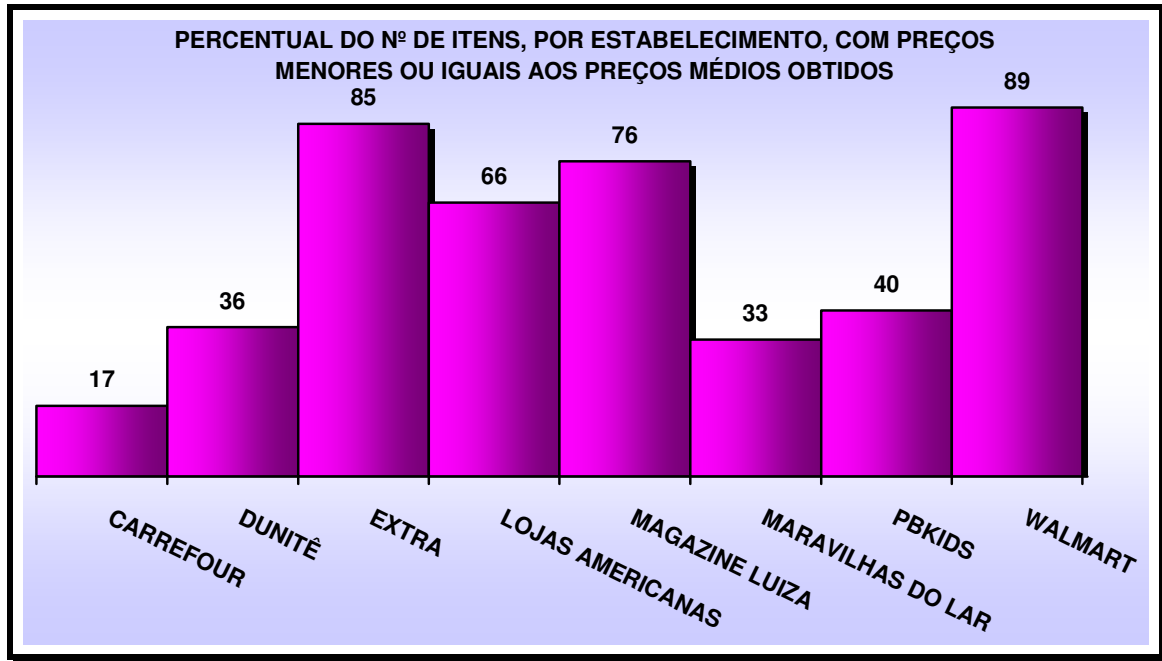

A pesquisa comparou cinquenta e sete itens (bicicletas, bonecas, bonecos, jogos e massinha de modelar), já que nem todas as lojas dispunham de todos os produtos, em razão da diversidade de brinquedos ofertados pelo mercado.

O objetivo da pesquisa é oferecer uma referência ao consumidor por meio dos preços médios obtidos da amostra pesquisada.

Loja com maior variedade de produtos em relação ao total dos 57 itens:

- PBKids - 45 itens (79%)

SECRETARIA DA JUSTIÇA E DA DEFESA DA CIDADANIA
FUNDAÇÃO DE PROTEÇÃO E DEFESA DO CONSUMIDOR
NÚCLEO REGIONAL DE CAMPINAS

Número de itens, por loja, com preços menores ou iguais aos preços médios obtidos:

O estabelecimento Magazine Luiza foi o que apresentou a maior quantidade de produtos com menor preço (17 itens dos 29 encontrados).

SECRETARIA DA JUSTIÇA E DA DEFESA DA CIDADANIA
FUNDAÇÃO DE PROTEÇÃO E DEFESA DO CONSUMIDOR
NÚCLEO REGIONAL DE CAMPINAS